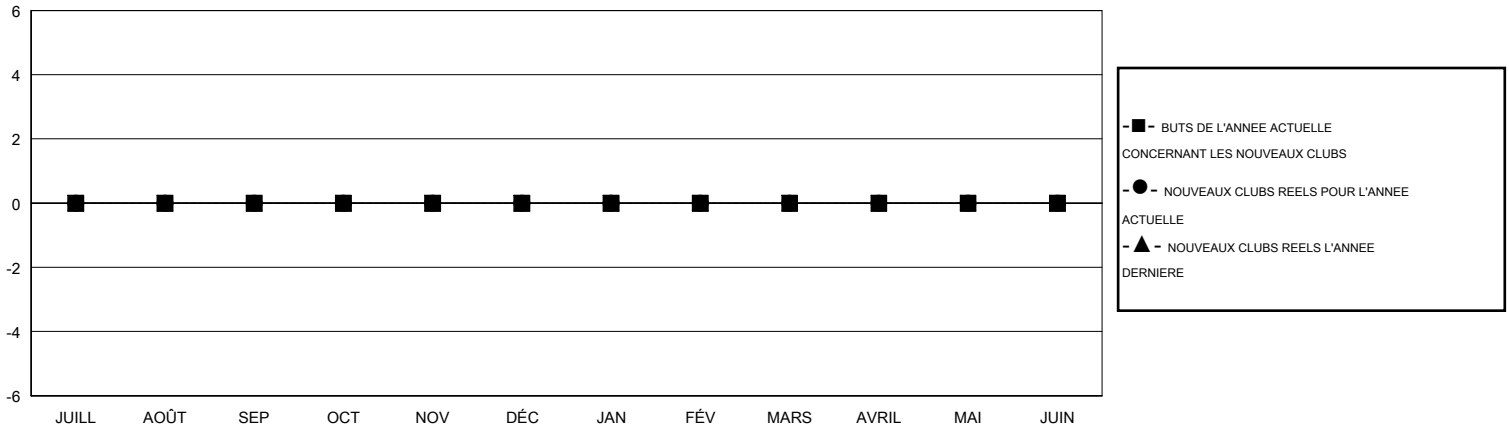

MONTHLY MEMBERSHIP PROGRESS REPORT

District 112 A

Results as of: 3/31/2017

GMT: Jean-Jacques STOFFEL-MUNCK

LIEU BELGIUM

RC EME

Clubs				Membres			
RESULTATS POUR 2016-2017				RESULTATS POUR 2016-2017			
TRIMESTRE	BUT CONCERNANT LES NOUVEAUX CLUBS	NOUVEAUX CLUBS	CLUBS ANNULÉS	TRIMESTRE	OBJECTIF DE CROISSANCE NETTE DES NOUVEAUX MEMBRES (excluant les membres réintégrés ou transférés)	TOTAL DE LA CROISSANCE DES NOUVEAUX MEMBRES (excluant les membres réintégrés ou transférés)	TOTAL DES MEMBRES RADIES (y compris les transferts)
JUILL/AOÛT/SEP	0	0	0	JUILL/AOÛT/SEP	0	20	19
OCT/NOV/DÉC	0	0	0	OCT/NOV/DÉC	-5	17	9
JAN/FÉV/MARS	0	0	0	JAN/FÉV/MARS	5	22	14
AVRIL/MAI/JUIN	0	0	0	AVRIL/MAI/JUIN	10	0	0

BUTS ET NOUVEAUX CLUBS REELS - CUMULATIF

BUTS ET MEMBRES REELS - CUMULATIF

CLUBS RADIES: 0	30 CLUBS OF 54 ONT AJOUTE 1 OU PLUSIEURS NOUVEAUX MEMBRES	DISTRIBUTION PAR SEXE
		HOMME 1,878 (95.43%)
		FEMME 90 (4.57%)
MEMBRES RADIES	CLIQUEZ ICI POUR LES INFORMATIONS CUMULATIVES SUR LES EFFECTIFS	NOMBRE TOTAL DE MEMBRES D'UNITÉS FAMILIALES 0
DECEDE 10		MEMBRES DE FAMILLE QUI RÈGENT LA MOITIÉ DES COTISATIONS 0
CLUB ANNULÉ 0		
AUTRE 32		
TOTAL 42		