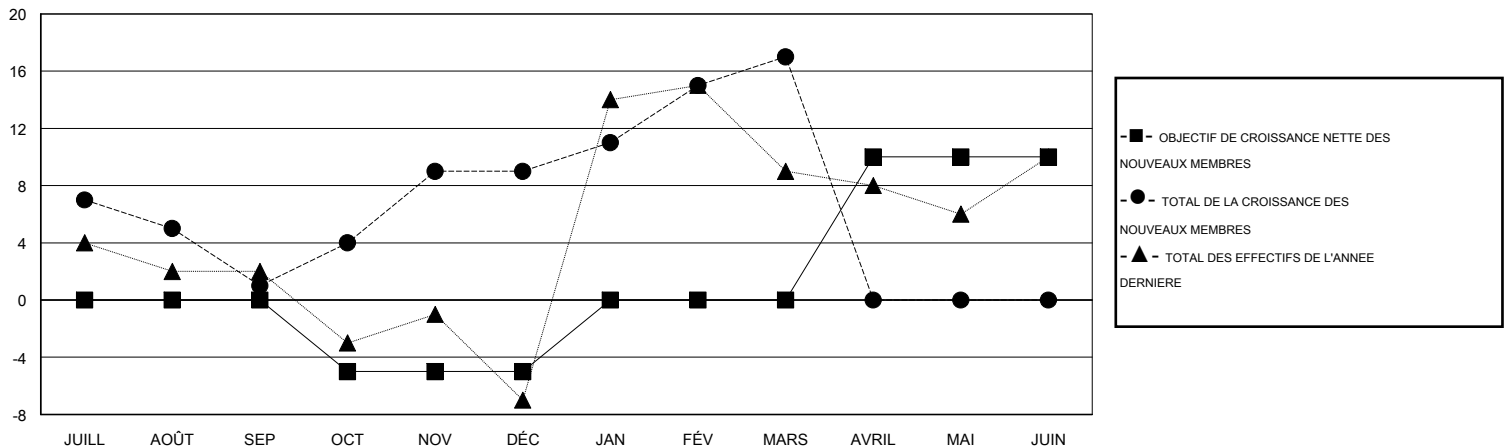

MONTHLY MEMBERSHIP PROGRESS REPORT

District 112 A

Results as of: 3/31/2017

GMT: Jean-Jacques STOFFEL-MUNCK

LIEU BELGIUM

RC EME

Clubs				Membres			
RESULTATS POUR 2016-2017				RESULTATS POUR 2016-2017			
TRIMESTRE	BUT CONCERNANT LES NOUVEAUX CLUBS	NOUVEAUX CLUBS	CLUBS ANNULÉS	TRIMESTRE	OBJECTIF DE CROISSANCE NETTE DES NOUVEAUX MEMBRES (excluant les membres réintégrés ou transférés)	TOTAL DE LA CROISSANCE DES NOUVEAUX MEMBRES (excluant les membres réintégrés ou transférés)	TOTAL DES MEMBRES RADIES (y compris les transferts)
JUILL/AOÛT/SEP	0	0	0	JUILL/AOÛT/SEP	0	20	19
OCT/NOV/DÉC	0	0	0	OCT/NOV/DÉC	-5	17	9
JAN/FÉV/MARS	0	0	0	JAN/FÉV/MARS	5	22	14
AVRIL/MAI/JUIN	0	0	0	AVRIL/MAI/JUIN	10	0	0

BUTS ET NOUVEAUX CLUBS REELS - CUMULATIF

BUTS ET MEMBRES REELS - CUMULATIF

CLUBS RADIES: 0	30 CLUBS OF 54 ONT AJOUTE 1 OU PLUSIEURS NOUVEAUX MEMBRES	DISTRIBUTION PAR SEXE
		HOMME 1,878 (95.43%)
		FEMME 90 (4.57%)
MEMBRES RADIES	CLIQUEZ ICI POUR LES INFORMATIONS CUMULATIVES SUR LES EFFECTIFS	NOMBRE TOTAL DE MEMBRES D'UNITÉS FAMILIALES 0
DECEDE 10		MEMBRES DE FAMILLE QUI RÈGENT LA MOITIÉ DES COTISATIONS 0
CLUB ANNULÉ 0		
AUTRE 32		
TOTAL 42		